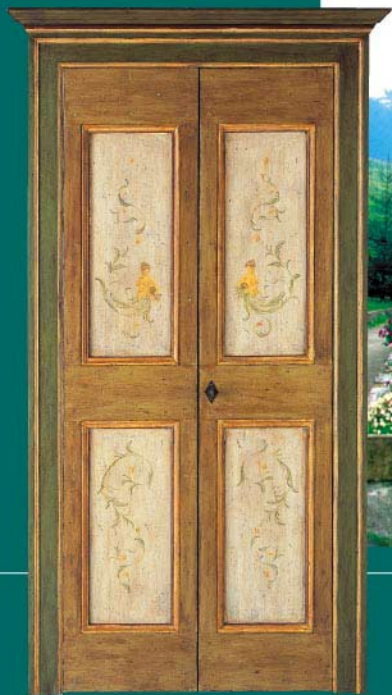

STIPO  
Mod. MALVA  
Col. SABBIA - BRUNO

Lunamare  
PORTA Mod. MALVA  
Col. BIANCO ANTICO - OCRA

dimensioni passaggio  
L.80cm - H.210cm

dimensioni passaggio  
L.80cm - H.210cm

dimensioni stanza  
L.113cm - H.164cm

Lunamare  
2 ANTE Mod. MALATESTA  
Col. VERDE

PORTA  
Mod. VITREUVIO  
Col. LEGNO

Lunamare  
PORTA Mod. NOLFI  
Col. AZZURRO

dimensione passaggio  
L.90cm - H.210cm

dimensione passaggio  
L.80cm - H.210cm