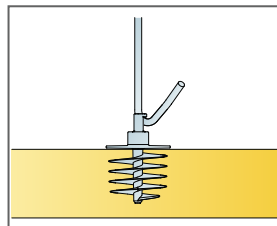

Connect Absorber Anchor montato nel pannello