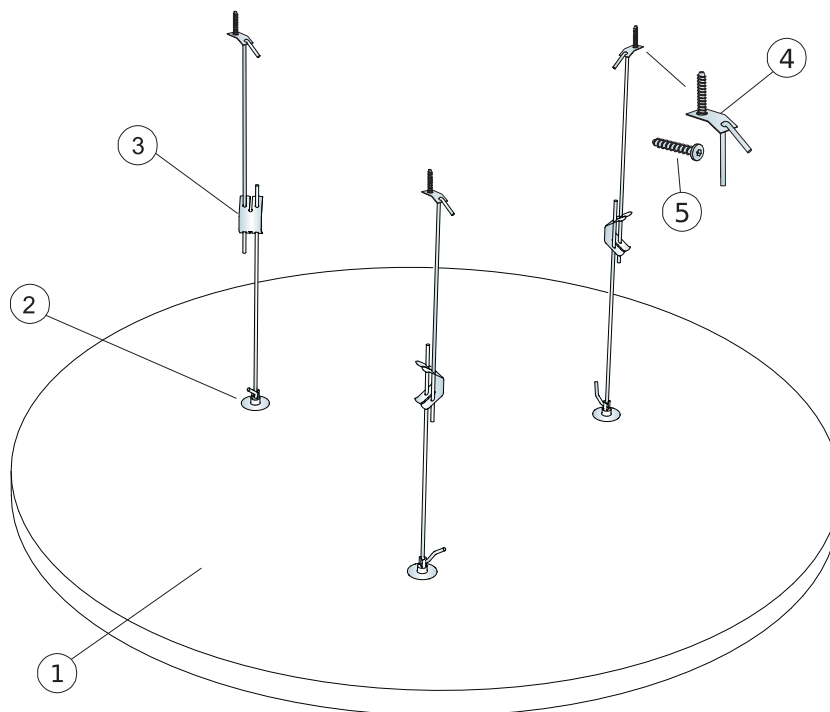

DIAGRAMMA DI INSTALLAZIONE (M437C4) PER ECOPHON SOLO CIRCLE AKUTEX HS C4

DETTAGLIO QUANTITÀ (ESCLUSO SCARTO)

		Misura, mm
		800x
1	Solo Circle Akutex HS	0,5m ² /panel
2	Connect Absorber anchor	3/pannello
3	Connect Adjustable Hanger C4	3/pannello
4	Connect Fixing plate - piastra di fissaggio C4	3/pannello
5	Connect Anchor screw C4 [viti classe C4]	3/pannello
Δ Min. profondità totale del sistema: Δ 410 mm		-

Consultate le quantità specifiche

Connect Adjustable Hanger C4 montato con Connect Absorber Anchor

Connect Absorber Anchor montato nel pannello

Sospensione regolabile con Connect Adjustable Hanger C4

DIAGRAMMA DI INSTALLAZIONE (M442C4) PER ECOPHON SOLO CIRCLE AKUTEX HS C4

DETTAGLIO QUANTITÀ (ESCLUSO SCARTO)

		Misura, mm
		1200x
1	Solo Circle Akutex HS	1,13m ² /panel
2	Connect Absorber anchor	3/pannello
3	Connect Adjustable Hanger C4	3/pannello
4	Connect Fixing plate - piastra di fissaggio C4	3/pannello
5	Connect Anchor screw C4 [viti classe C4]	3/pannello
Δ Min. profondità totale del sistema: Δ 410 mm		-

Consultate le quantità specifiche

Connect Adjustable Hanger C4 montato con Connect Absorber Anchor

Connect Absorber Anchor montato nel pannello

Sospensione regolabile con Connect Adjustable Hanger C4