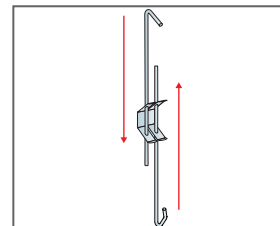

Sospensione regolabile con Connect Adjustable Hanger C4