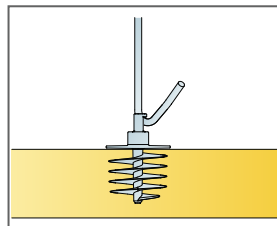

Connect Absorber Anchor montato nel pannello