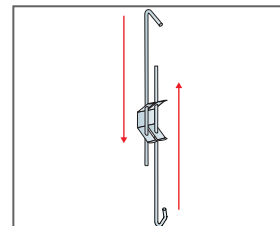

Consultate le quantità specifiche

Connect Adjustable Hanger C4 montato con Connect Absorber Anchor

Connect Absorber Anchor montato nel pannello

Sospensione regolabile con Connect Adjustable Hanger C4

DIAGRAMMA DI INSTALLAZIONE (M442C4) PER ECOPHON SOLO CIRCLE AKUTEX HS C4

DETTAGLIO QUANTITÀ (ESCLUSO SCARTO)

		Misura, mm
		1200x
1	Solo Circle Akutex HS	1,13m ² /panel
2	Connect Absorber anchor	3/pannello
3	Connect Adjustable Hanger C4	3/pannello
4	Connect Fixing plate - piastra di fissaggio C4	3/pannello
5	Connect Anchor screw C4 [viti classe C4]	3/pannello
Δ Min. profondità totale del sistema: Δ 410 mm		-

Consultate le quantità specifiche

Connect Adjustable Hanger C4 montato con Connect Absorber Anchor

Connect Absorber Anchor montato nel pannello

Sospensione regolabile con Connect Adjustable Hanger C4