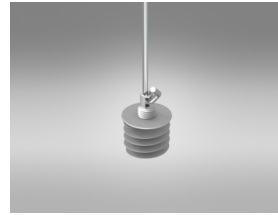

Ecophon Solo™ Circle Akutex HS

Solo Circle Akutex HS è un modulo sospeso resistente all'acqua che offre numerose possibilità di design. Solo Circle Akutex HS è destinato principalmente ad aree quali piscine, caratterizzate da umidità elevata e contatto occasionale con acqua.

GAMMA

Misura, mm	800x	1200x
Special	•	•
Spessore (SP)	40	40
Graf. Install.	M437C4	M442C4

Solo Circle Akutex HS

Pannello Solo Circle Akutex HS

Sospensione tramite Adjustable Hanger C4 e Absorber Anchor

Acustica

I valori nel diagramma si riferiscono alla misurazione sulla singola unità. Se le unità sono disposte a grappolo con una distanza tra loro inferiore a 0,5 metri, l' A_{eq} per singola unità sarà parzialmente ridotta.