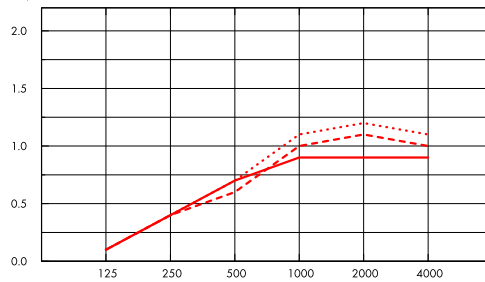

Acustica

I valori nel diagramma si riferiscono alla misurazione sulla singola unità. Se le unità sono disposte a grappolo con una distanza tra loro inferiore a 0,5 metri, l' A_{eq} per singola unità sarà parzialmente ridotta.

Assorbimento acustico:

Risultati dei test conformi alla EN ISO 354

A_{eq} : area di assorbimento equivalente per unità (m² sabin)

- Solo Circle/Akutex HS Ø800, 200 mm o.d.s.
- - - Solo Circle/Akutex HS Ø800, 400 mm o.d.s.
- ... Solo Circle/Akutex HS Ø800, 1000 mm o.d.s.

Frequenza Hz

A_{eq} : area di assorbimento equivalente per unità (m² sabin)

- Solo Circle/Akutex HS Ø1200, 200 mm o.d.s.
- - - Solo Circle/Akutex HS Ø1200, 400 mm o.d.s.
- ... Solo Circle/Akutex HS Ø1200, 1000 mm o.d.s.

Frequenza Hz

	SP mm	o.d.s. mm	A_{eq}: area di assorbimento equivalente per unità (m² sabin)					
			125 Hz	250 Hz	500 Hz	1000 Hz	2000 Hz	4000 Hz
Ø800	40	200	0.1	0.4	0.7	0.9	0.9	0.9
Ø800	40	400	0.1	0.4	0.6	1.0	1.1	1.0
Ø800	40	1000	0.1	0.4	0.7	1.1	1.2	1.1

	SP mm	o.d.s. mm	A_{eq}: area di assorbimento equivalente per unità (m² sabin)					
			125 Hz	250 Hz	500 Hz	1000 Hz	2000 Hz	4000 Hz
Ø1200	40	200	0.3	1.1	1.5	1.9	1.8	1.7
Ø1200	40	400	0.3	0.9	1.4	2.1	2.1	2.0
Ø1200	40	1000	0.2	0.8	1.5	2.3	2.3	2.2

Qualità dell'aria interna

Certificato / Etichetta

Eurofins Indoor Air Comfort®

IAC

French VOC

A

Finnish M1

•