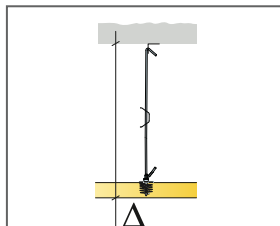

DIAGRAMMA DI INSTALLAZIONE (M437C4) PER ECOPHON SOLO CIRCLE AKUTEX HS C4

DETTAGLIO QUANTITÀ (ESCLUSO SCARTO)

		Misura, mm
		800x
1	Solo Circle Akutex HS	0,5m ² /panel
2	Connect Absorber anchor	3/pannello
3	Connect Adjustable Hanger C4	3/pannello
4	Connect Fixing plate - piastra di fissaggio C4	3/pannello
5	Connect Anchor screw C4 [viti classe C4]	3/pannello
Δ Min. profondità totale del sistema: Δ 410 mm		-

Consultate le quantità specifiche

Connect Adjustable Hanger C4 montato con Connect Absorber Anchor

Connect Absorber Anchor montato nel pannello

Sospensione regolabile con Connect Adjustable Hanger C4

DIAGRAMMA DI INSTALLAZIONE (M442C4) PER ECOPHON SOLO CIRCLE AKUTEX HS C4

DETTAGLIO QUANTITÀ (ESCLUSO SCARTO)

		Misura, mm
		1200x
1	Solo Circle Akutex HS	1,13m ² /panel
2	Connect Absorber anchor	3/pannello
3	Connect Adjustable Hanger C4	3/pannello
4	Connect Fixing plate - piastra di fissaggio C4	3/pannello
5	Connect Anchor screw C4 [viti classe C4]	3/pannello
Δ Min. profondità totale del sistema: Δ 410 mm		-