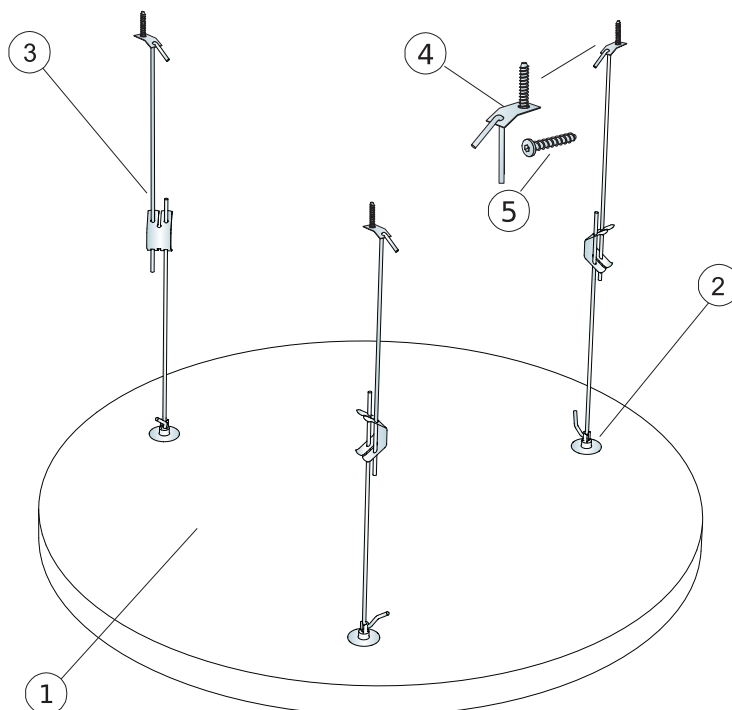

Accessibilità

I pannelli sono smontabili.

Installazione

Installato secondo i diagrammi di installazione, guide di installazione e disegni di supporto. Per informazioni riguardo la profondità totale minima del sistema consultate le quantità specifiche.

DIAGRAMMA DI INSTALLAZIONE (M437C4) PER ECOPHON SOLO CIRCLE AKUTEX HS C4

DETTAGLIO QUANTITÀ (ESCLUSO SCARTO)

		Misura, mm
		800x
1	Solo Circle Akutex HS	0,5m ² /panel
2	Connect Absorber anchor	3/pannello
3	Connect Adjustable Hanger C4	3/pannello
4	Connect Fixing plate - piastra di fissaggio C4	3/pannello
5	Connect Anchor screw C4 [viti classe C4]	3/pannello
Δ Min. profondità totale del sistema: Δ 410 mm		-

Consultate le quantità specifiche

Connect Adjustable Hanger C4 montato con Connect Absorber Anchor

Connect Absorber Anchor montato nel pannello

Sospensione regolabile con Connect Adjustable Hanger C4

DIAGRAMMA DI INSTALLAZIONE (M442C4) PER ECOPHON SOLO CIRCLE AKUTEX HS C4

DETTAGLIO QUANTITÀ (ESCLUSO SCARTO)

		Misura, mm
		1200x
1	Solo Circle Akutex HS	1,13m ² /panel
2	Connect Absorber anchor	3/pannello
3	Connect Adjustable Hanger C4	3/pannello
4	Connect Fixing plate - piastra di fissaggio C4	3/pannello
5	Connect Anchor screw C4 [viti classe C4]	3/pannello
Δ Min. profondità totale del sistema: Δ 410 mm		-