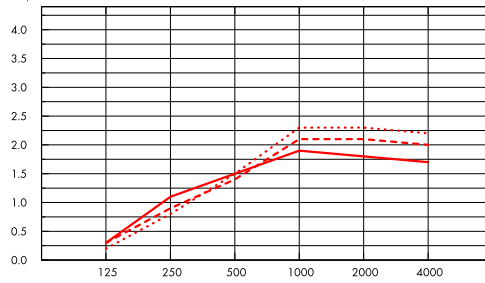

- Solo Circle/Akutex HS Ø800, 200 mm o.d.s.
- - - Solo Circle/Akutex HS Ø800, 400 mm o.d.s.
- ... Solo Circle/Akutex HS Ø800, 1000 mm o.d.s.

Frequenza Hz

A_{eq} : area di assorbimento equivalente per unità (m² sabin)