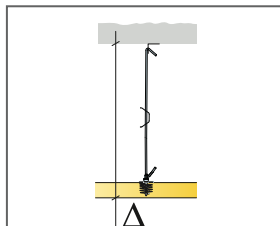

Accessibilità

I pannelli sono smontabili.

Installazione

Installato secondo i diagrammi di installazione, guide di installazione e disegni di supporto. Per informazioni riguardo la profondità totale minima del sistema consultate le quantità specifiche.

DIAGRAMMA DI INSTALLAZIONE (M437C4) PER ECOPHON SOLO CIRCLE AKUTEX HS C4

DETTAGLIO QUANTITÀ (ESCLUSO SCARTO)

		Misura, mm
		800x
1	Solo Circle Akutex HS	0,5m ² /panel
2	Connect Absorber anchor	3/pannello
3	Connect Adjustable Hanger C4	3/pannello
4	Connect Fixing plate - piastra di fissaggio C4	3/pannello
5	Connect Anchor screw C4 [viti classe C4]	3/pannello
Δ Min. profondità totale del sistema: Δ 410 mm		-