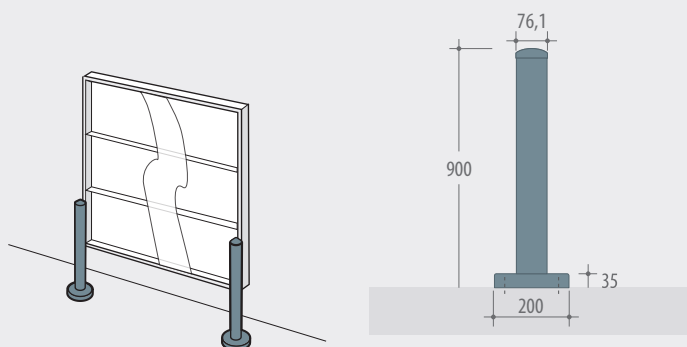

Scheda tecnica

Paracolpi

PIANTANA PP76 | Acciaio Inox

versione 2 | 2017

Piantana in acciaio inox per proteggere vetrate, angoli e porte

- Progettata con rosette e copriviti per installazione a pavimento
- Acciaio inox spazzolato

DIMENSIONI
900x200 mm, \varnothing 76 mm

CARATTERISTICHE

Acciaio Inox Spazzolato

100% Batteriostatico

Alta resistenza

MAGGIORI INFORMAZIONI: www.c-sgroup.it/?p=2543

1 / 2

Descrizione prodotto

Piantana PP76 di **CS France** con diametro di 76 mm ed altezza di 900 mm.

La **piantana PP76** è realizzata con un tubolare in acciaio inox spazzolato, un disco base di forma circolare con diametro di 200 mm per l'avvitatura meccanica e una rosetta copriviti per nascondere i punti di fissaggio.