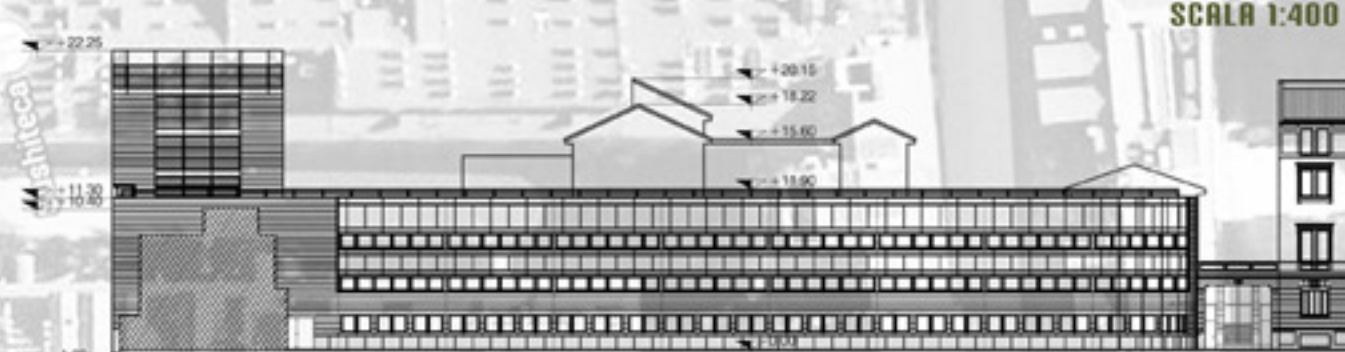

SEDE REDAZIONE
"CORRIERE DELLA SERA"

STATO DI FATTO LASTRICO SOLARE

SEZIONE PROSPETTO AA'

SEZIONE PROSPETTO BB'

NUOVA PROPRIETA'

RCS MEDIAGROUP
PROPRIETA' MANGIAROTTI

VIA DELLA MOSCOVA

VIA SAN MARCO

VIA MONTEBELLO

VIA SOLFERINO

SCALA 1:400