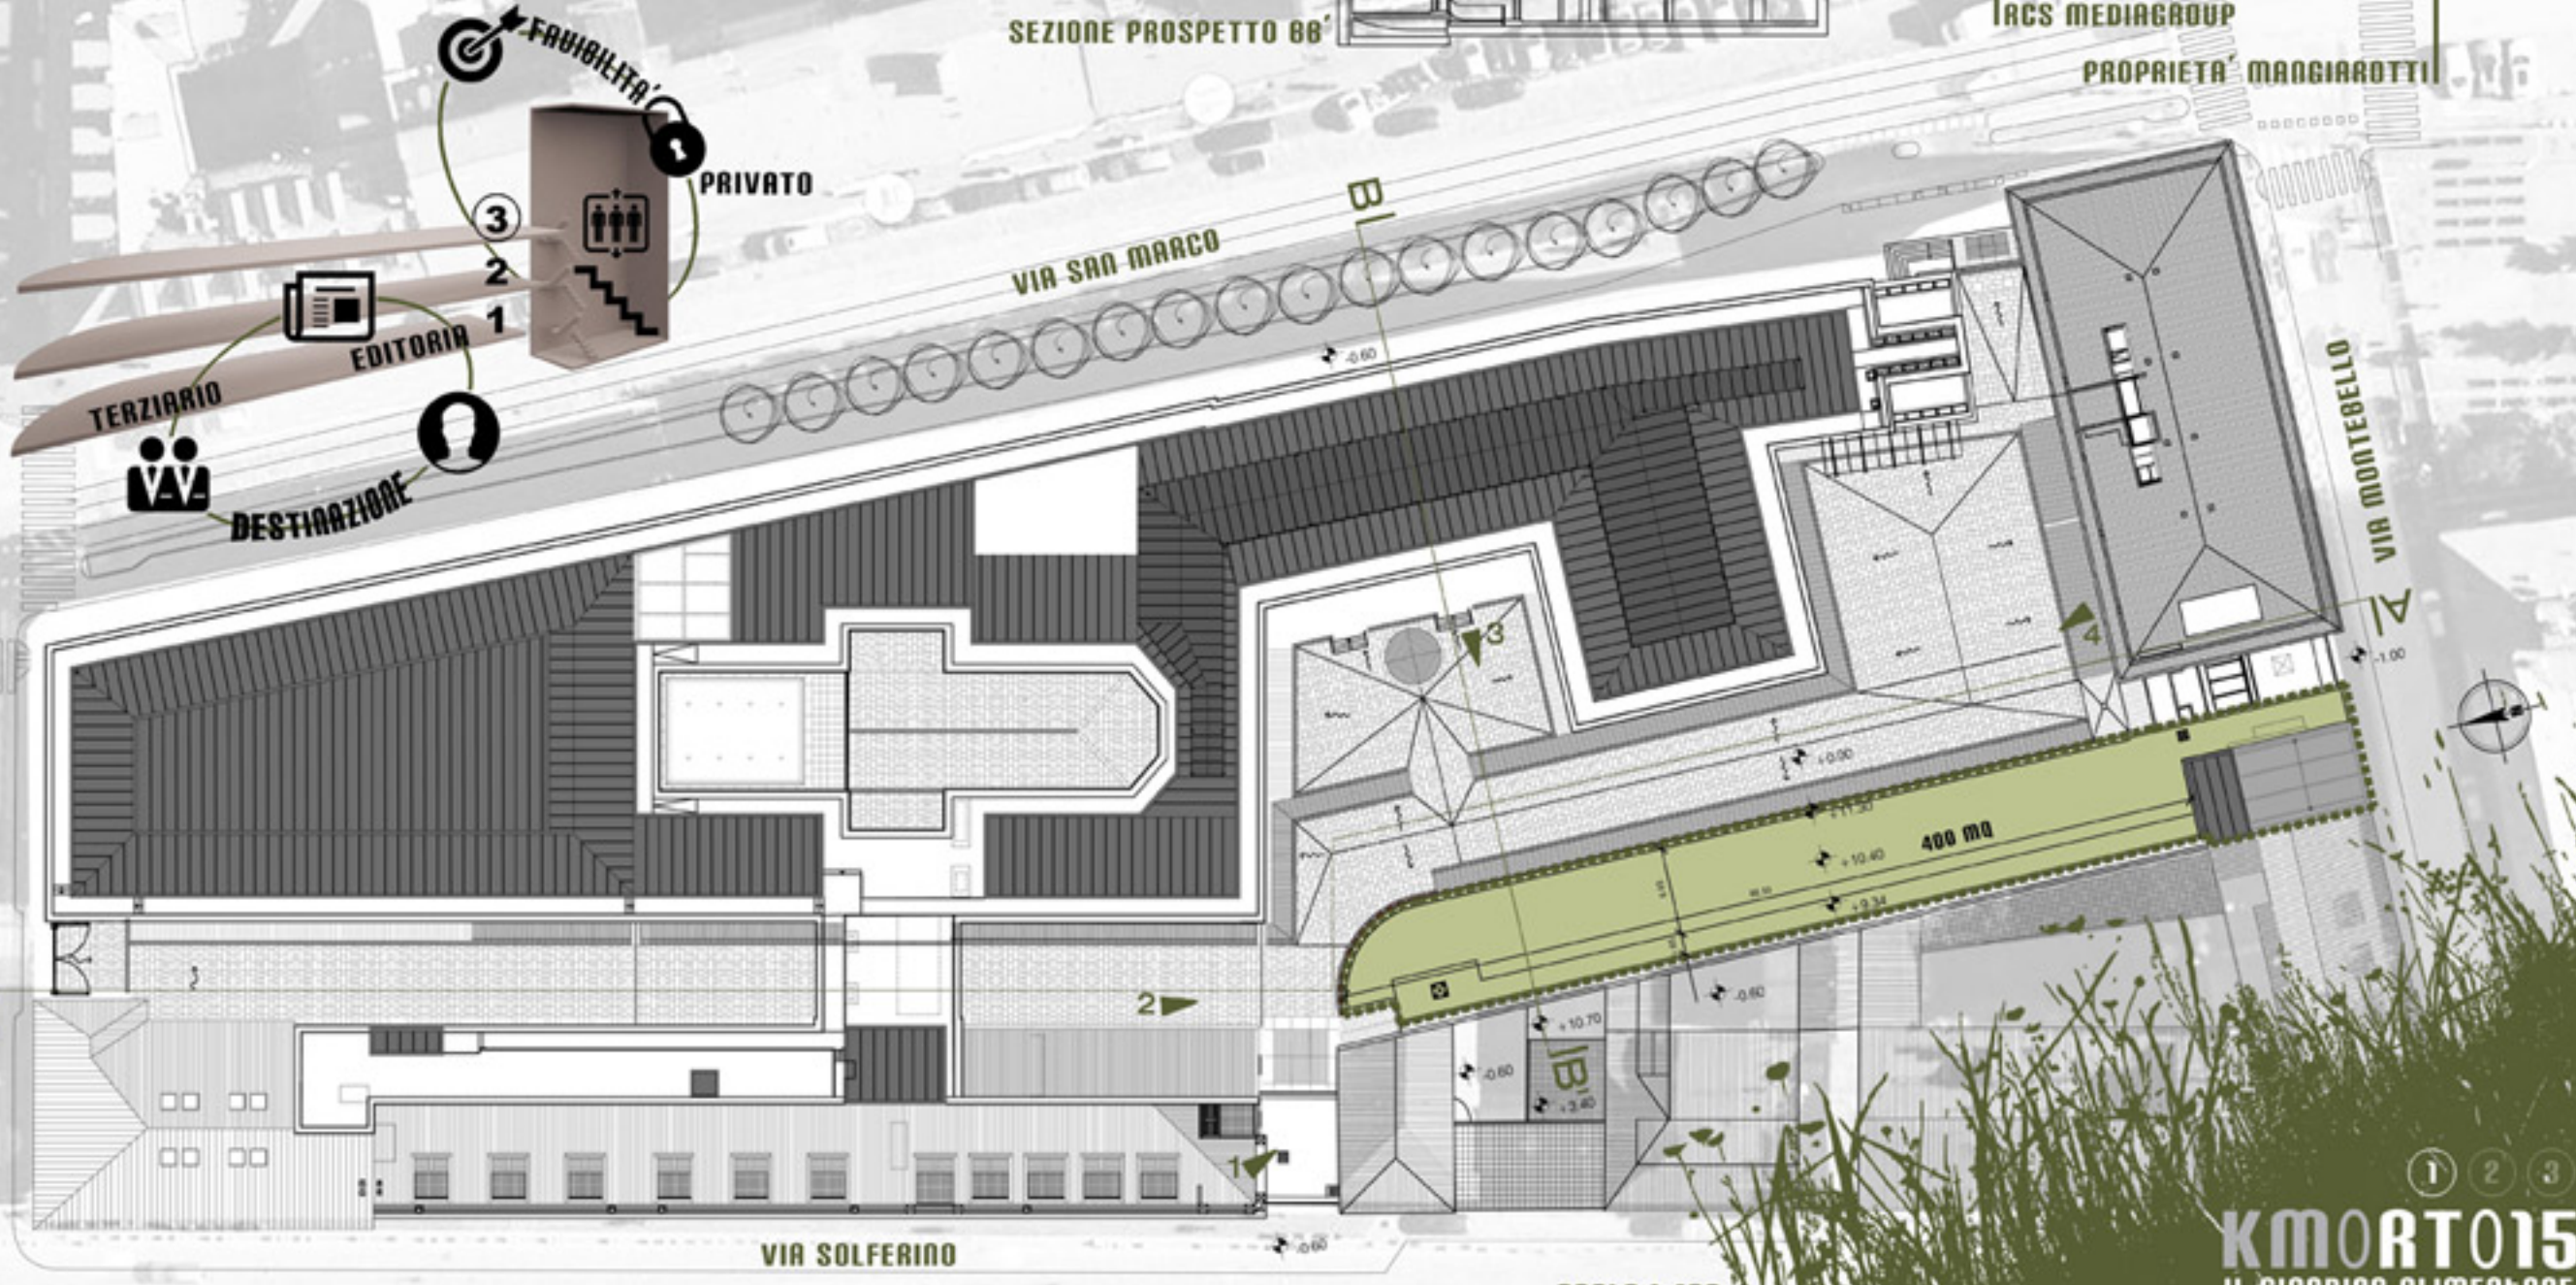

SEDE REDAZIONE
"CORRIERE DELLA SERA"

STATO DI FATTO LASTRICO SOLARE

SEZIONE PROSPETTO AA'

SEZIONE PROSPETTO BB'

NUOVA PROPRIETA'

RCS MEDIAGROUP
PROPRIETA' MANGIAROTTI

VIA DELLA MOSCOVA

VIA SAN MARCO

VIA MONTEBELLO

VIA SOLFERINO

SCALA 1:400