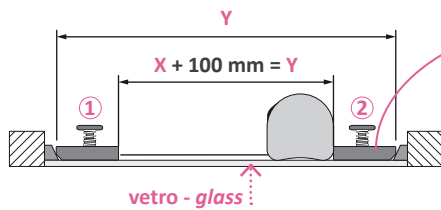

RILIEVO MISURE - HOW TO MEASURE

Posizionare due distanziatori (① e ②) ai lati opposti della finestra e misurare con un metro la misura **X**. Ripetere l'operazione in tre diversi punti, sia per l'altezza (A) che per la larghezza (L). Prendere in considerazione l'altezza e la larghezza più piccole misurate (**X**) e aggiungere ad entrambe 100 mm (**Y**).

ATTENZIONE: per tende di grandi dimensioni, con tessuti oscuranti, è inevitabile la presenza di ondulazioni laterali.

Place two measuring tools (① and ②) at opposite sides of the window and measuring by a meter the size **X**.

Repeat the operation in three different points, for both the height (H) and width (W).

Use the smallest height and width measured (**X**) and add 100 mm to both (**Y**).

ATTENTION: big blinds with black-out fabrics may have wavy edges.

distanziatore
measuring tool

LIMITI DIMENSIONALI - DIMENSIONAL LIMITS

NANO SINGOLA - SINGLE NANO			
Larghezza - Width		Altezza - Height	
Min.	Max.	Min.	Max.
35 cm	125 cm	40 cm	140 cm

La struttura è disponibile nelle seguenti tinte verniciate: Bianco, Avorio RAL 1013, Grigio, Marrone RAL 8017, Nero RAL 9005 opaco. Altre tinte RAL a richiesta.