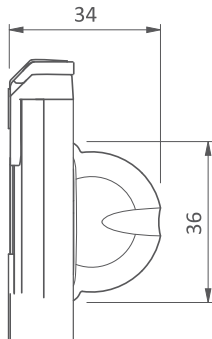

RILIEVO MISURE - HOW TO MEASURE

Posizionare due distanziatori (① e ②) ai lati opposti della finestra e misurare con un metro la misura **X**. Ripetere l'operazione in tre diversi punti, sia per l'altezza (A) che per la larghezza (L). Prendere in considerazione l'altezza e la larghezza più piccole misurate (**X**) e aggiungere ad entrambe 100 mm (**Y**).

ATTENZIONE: per tende di grandi dimensioni, con tessuti oscuranti, è inevitabile la presenza di ondulazioni laterali.

Place two measuring tools (① and ②) at opposite sides of the window and measuring by a meter the size **X**.

Repeat the operation in three different points, for both the height (H) and width (W).

Use the smallest height and width measured (**X**) and add 100 mm to both (**Y**).

ATTENTION: big blinds with black-out fabrics may have wavy edges.

distanziatore
measuring tool

LIMITI DIMENSIONALI - DIMENSIONAL LIMITS

NANO SINGOLA - SINGLE NANO			
Larghezza - Width		Altezza - Height	
Min.	Max.	Min.	Max.
35 cm	125 cm	40 cm	140 cm

La struttura è disponibile nelle seguenti tinte verniciate: Bianco, Avorio RAL 1013, Grigio, Marrone RAL 8017, Nero RAL 9005 opaco. Altre tinte RAL a richiesta.