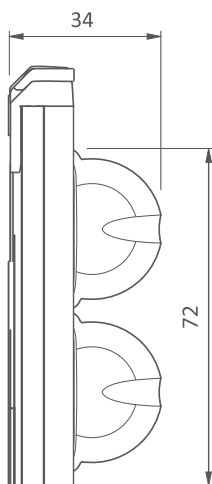

ATTENZIONE: per tende di grandi dimensioni, con tessuti oscuranti, è inevitabile la presenza di ondulazioni laterali.

Place two measuring tools (① and ②) at opposite sides of the window and measuring by a meter the size **X**.

Repeat the operation in three different points, for both the height (H) and width (W).

Use the smallest height and width measured (**X**) and add 100 mm to both (**Y**).

ATTENTION: big blinds with black-out fabrics may have wavy edges.

distanziatore
measuring tool

LIMITI DIMENSIONALI - DIMENSIONAL LIMITS

NANO SINGOLA - SINGLE NANO			
Larghezza - Width		Altezza - Height	
Min.	Max.	Min.	Max.
35 cm	125 cm	40 cm	140 cm

La struttura è disponibile nelle seguenti tinte verniciate: Bianco, Avorio RAL 1013, Grigio, Marrone RAL 8017, Nero RAL 9005 opaco. Altre tinte RAL a richiesta.

Standard colours powder coated: White, Ivory RAL 1013, Grey, Brown RAL 8017, Black RAL 9005 matt finish. Other RAL on request.

LIMITI DIMENSIONALI - DIMENSIONAL LIMITS

NANO DOPPIA - DOUBLE NANO			
Larghezza - Width		Altezza - Height	
Min.	Max.	Min.	Max.
35 cm	125 cm	60 cm	230 cm