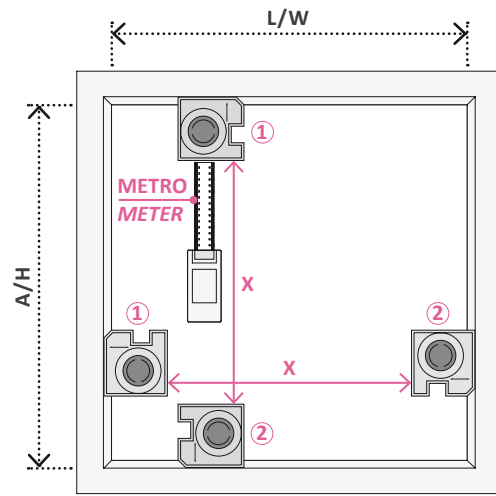

RILIEVO MISURE - HOW TO MEASURE

Posizionare due distanziatori (① e ②) ai lati opposti della finestra e misurare con un metro la misura **X**. Ripetere l'operazione in tre diversi punti, sia per l'altezza (A) che per la larghezza (L). Prendere in considerazione l'altezza e la larghezza più piccole misurate (**X**) e aggiungere ad entrambe 100 mm (**Y**).

ATTENZIONE: per tende di grandi dimensioni, con tessuti oscuranti, è inevitabile la presenza di ondulazioni laterali.

Place two measuring tools (① and ②) at opposite sides of the window and measuring by a meter the size **X**.

Repeat the operation in three different points, for both the height (H) and width (W).

Use the smallest height and width measured (**X**) and add 100 mm to both (**Y**).

ATTENTION: big blinds with black-out fabrics may have wavy edges.

distanziatore
measuring tool

LIMITI DIMENSIONALI - DIMENSIONAL LIMITS

NANO SINGOLA - SINGLE NANO			
Larghezza - Width		Altezza - Height	
Min.	Max.	Min.	Max.
35 cm	125 cm	40 cm	140 cm

La struttura è disponibile nelle seguenti tinte verniciate: Bianco, Avorio RAL 1013, Grigio, Marrone RAL 8017, Nero RAL 9005 opaco. Altre tinte RAL a richiesta.