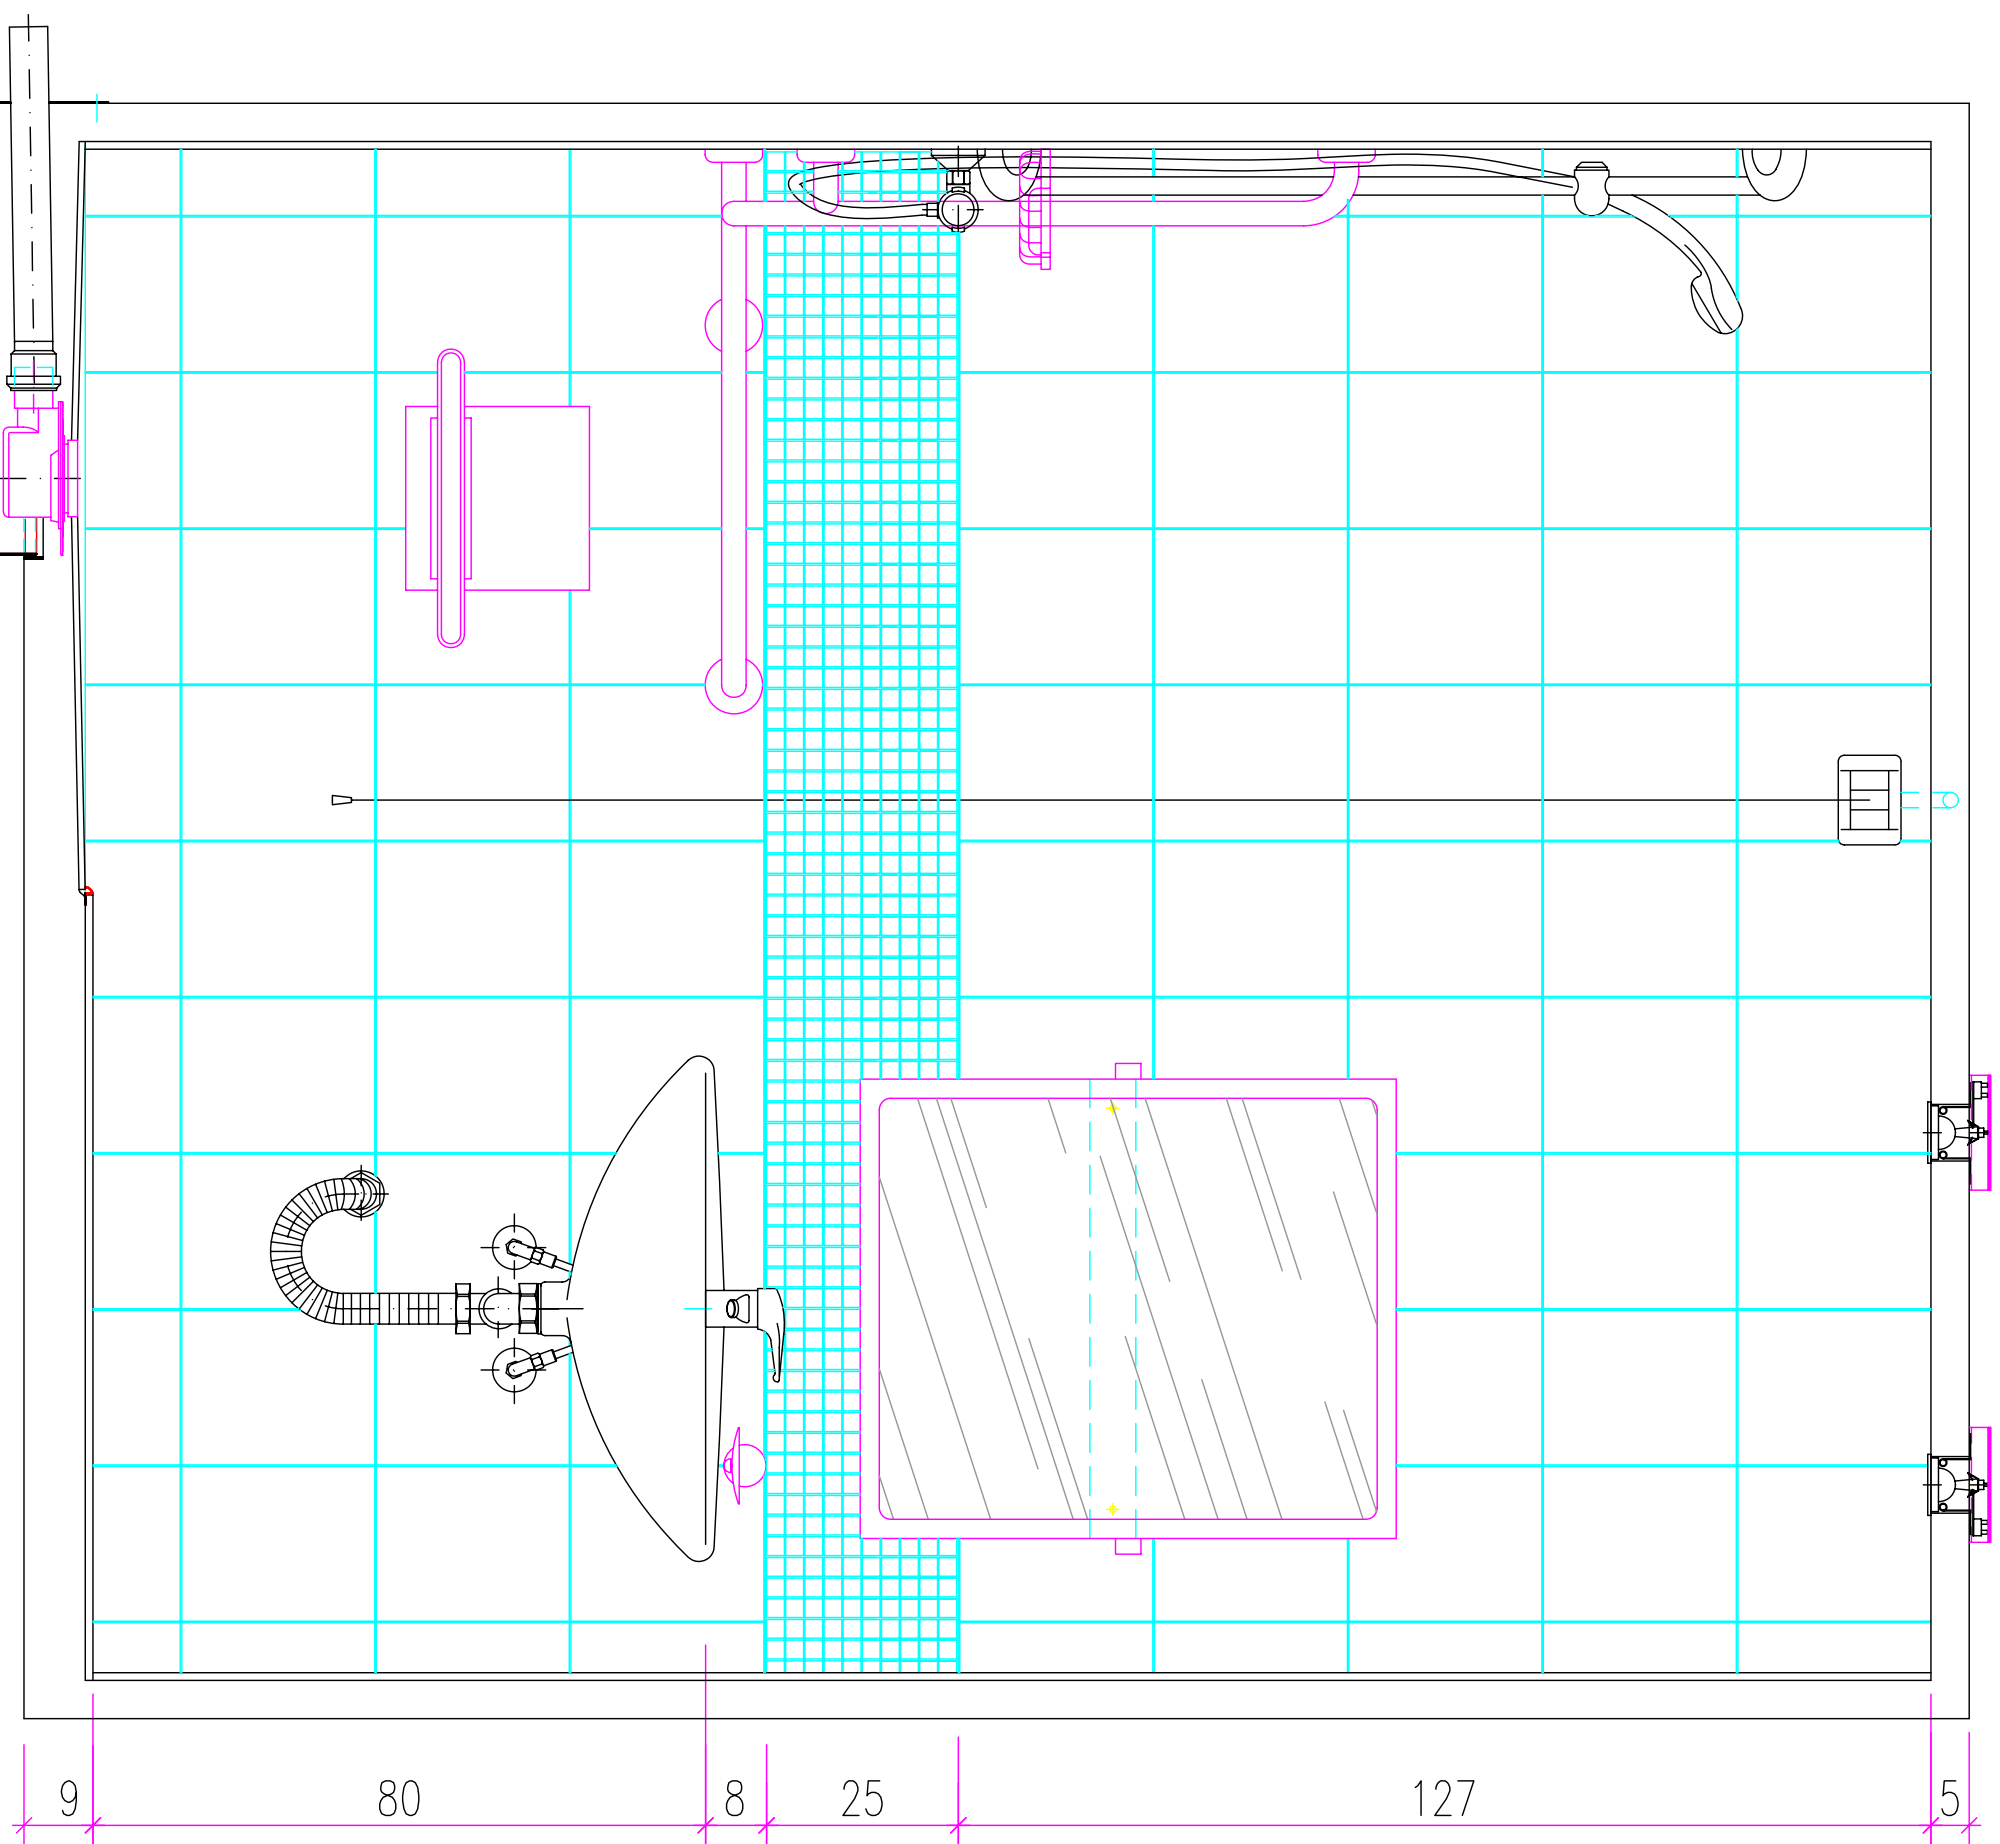

prefabbricati	
commissa n°		progetto	
MB 150-07		ARCHITETTONICO PROSPETTO B	
stilelibero		disegno n°	
		150-A03	
data		agg.	
07-gen-08			
dis.		file	
BM		arch.	
		BH2	

Questo elaborato è esclusiva proprietà di modulbagno srl - è vietata qualsiasi riproduzione anche parziale