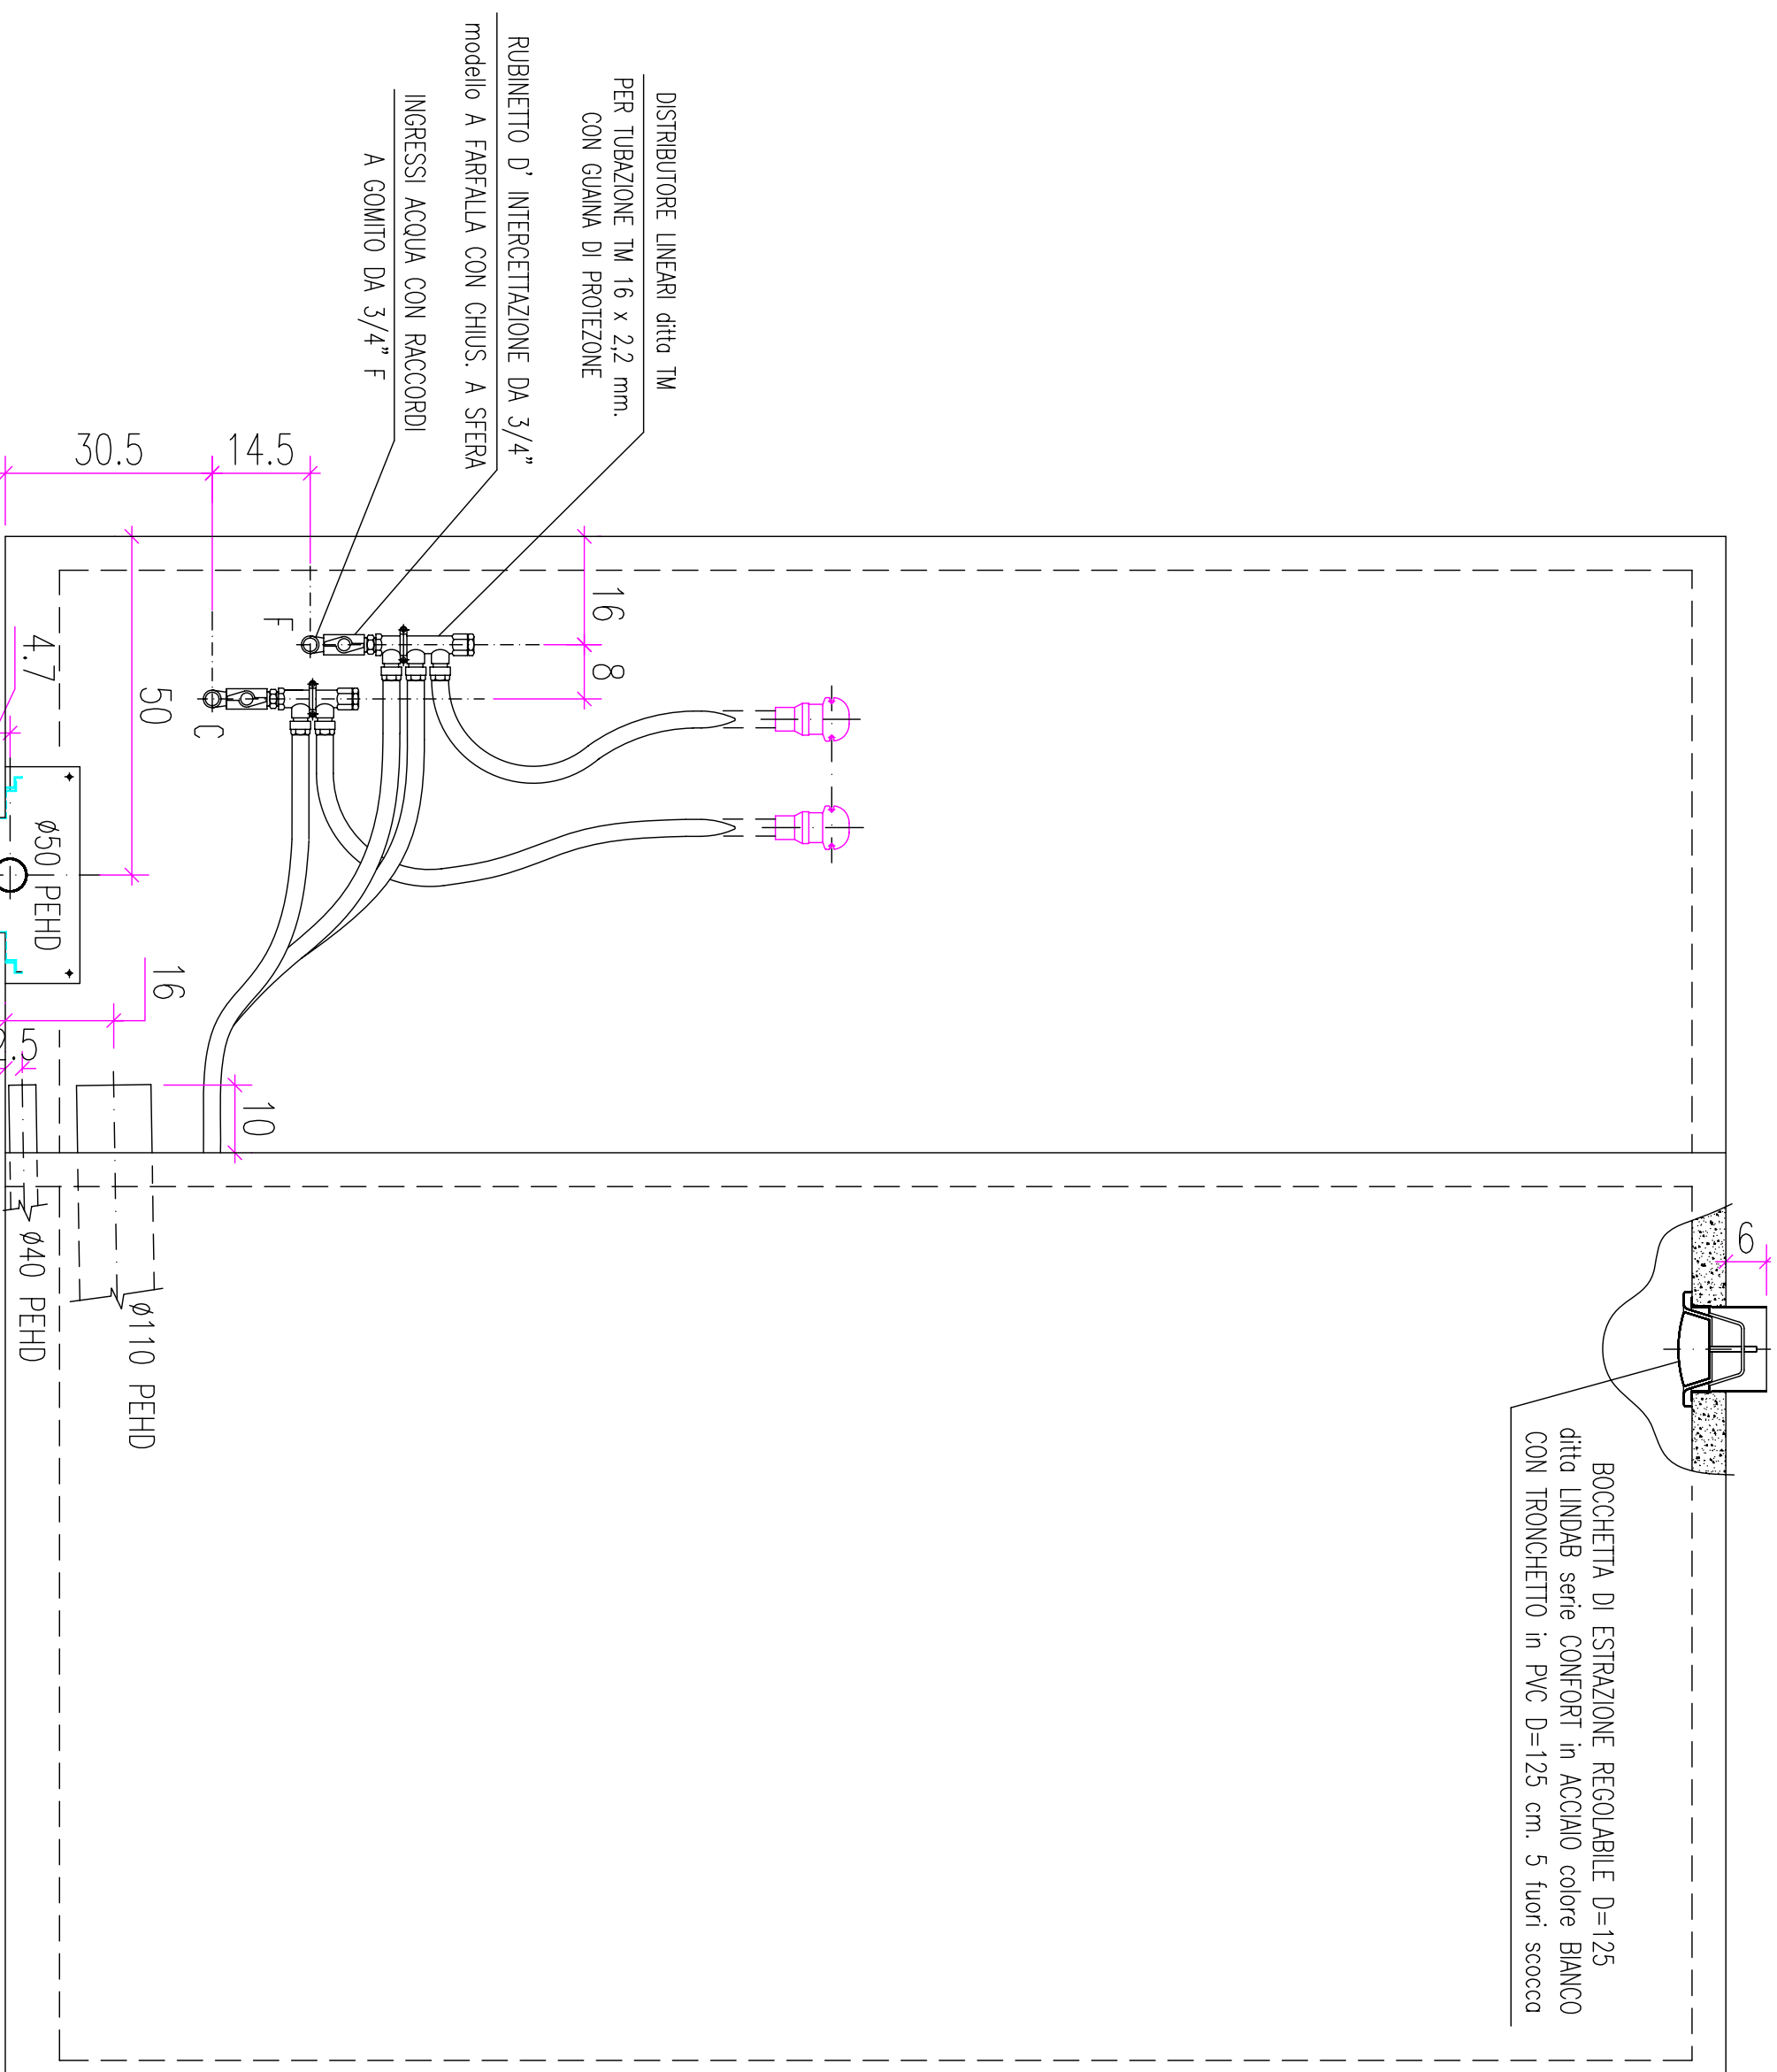

BOCCHETTA DI ESTRAZIONE REGOLABILE D=125
 ditta LINDAB serie CONFORT in ACCIAIO colore BIANCO
 CON TRONCHETTO in PVC D=125 cm. 5 fuori scocca

commessa n°	progetto	disegno n°	tipologia
MB 150-07	IMPIANTI PROSPETTO E	150-IM05	BH2
stilelibero		data	agg.
		14-dic-07	
		dis.	file
		BM	imp.