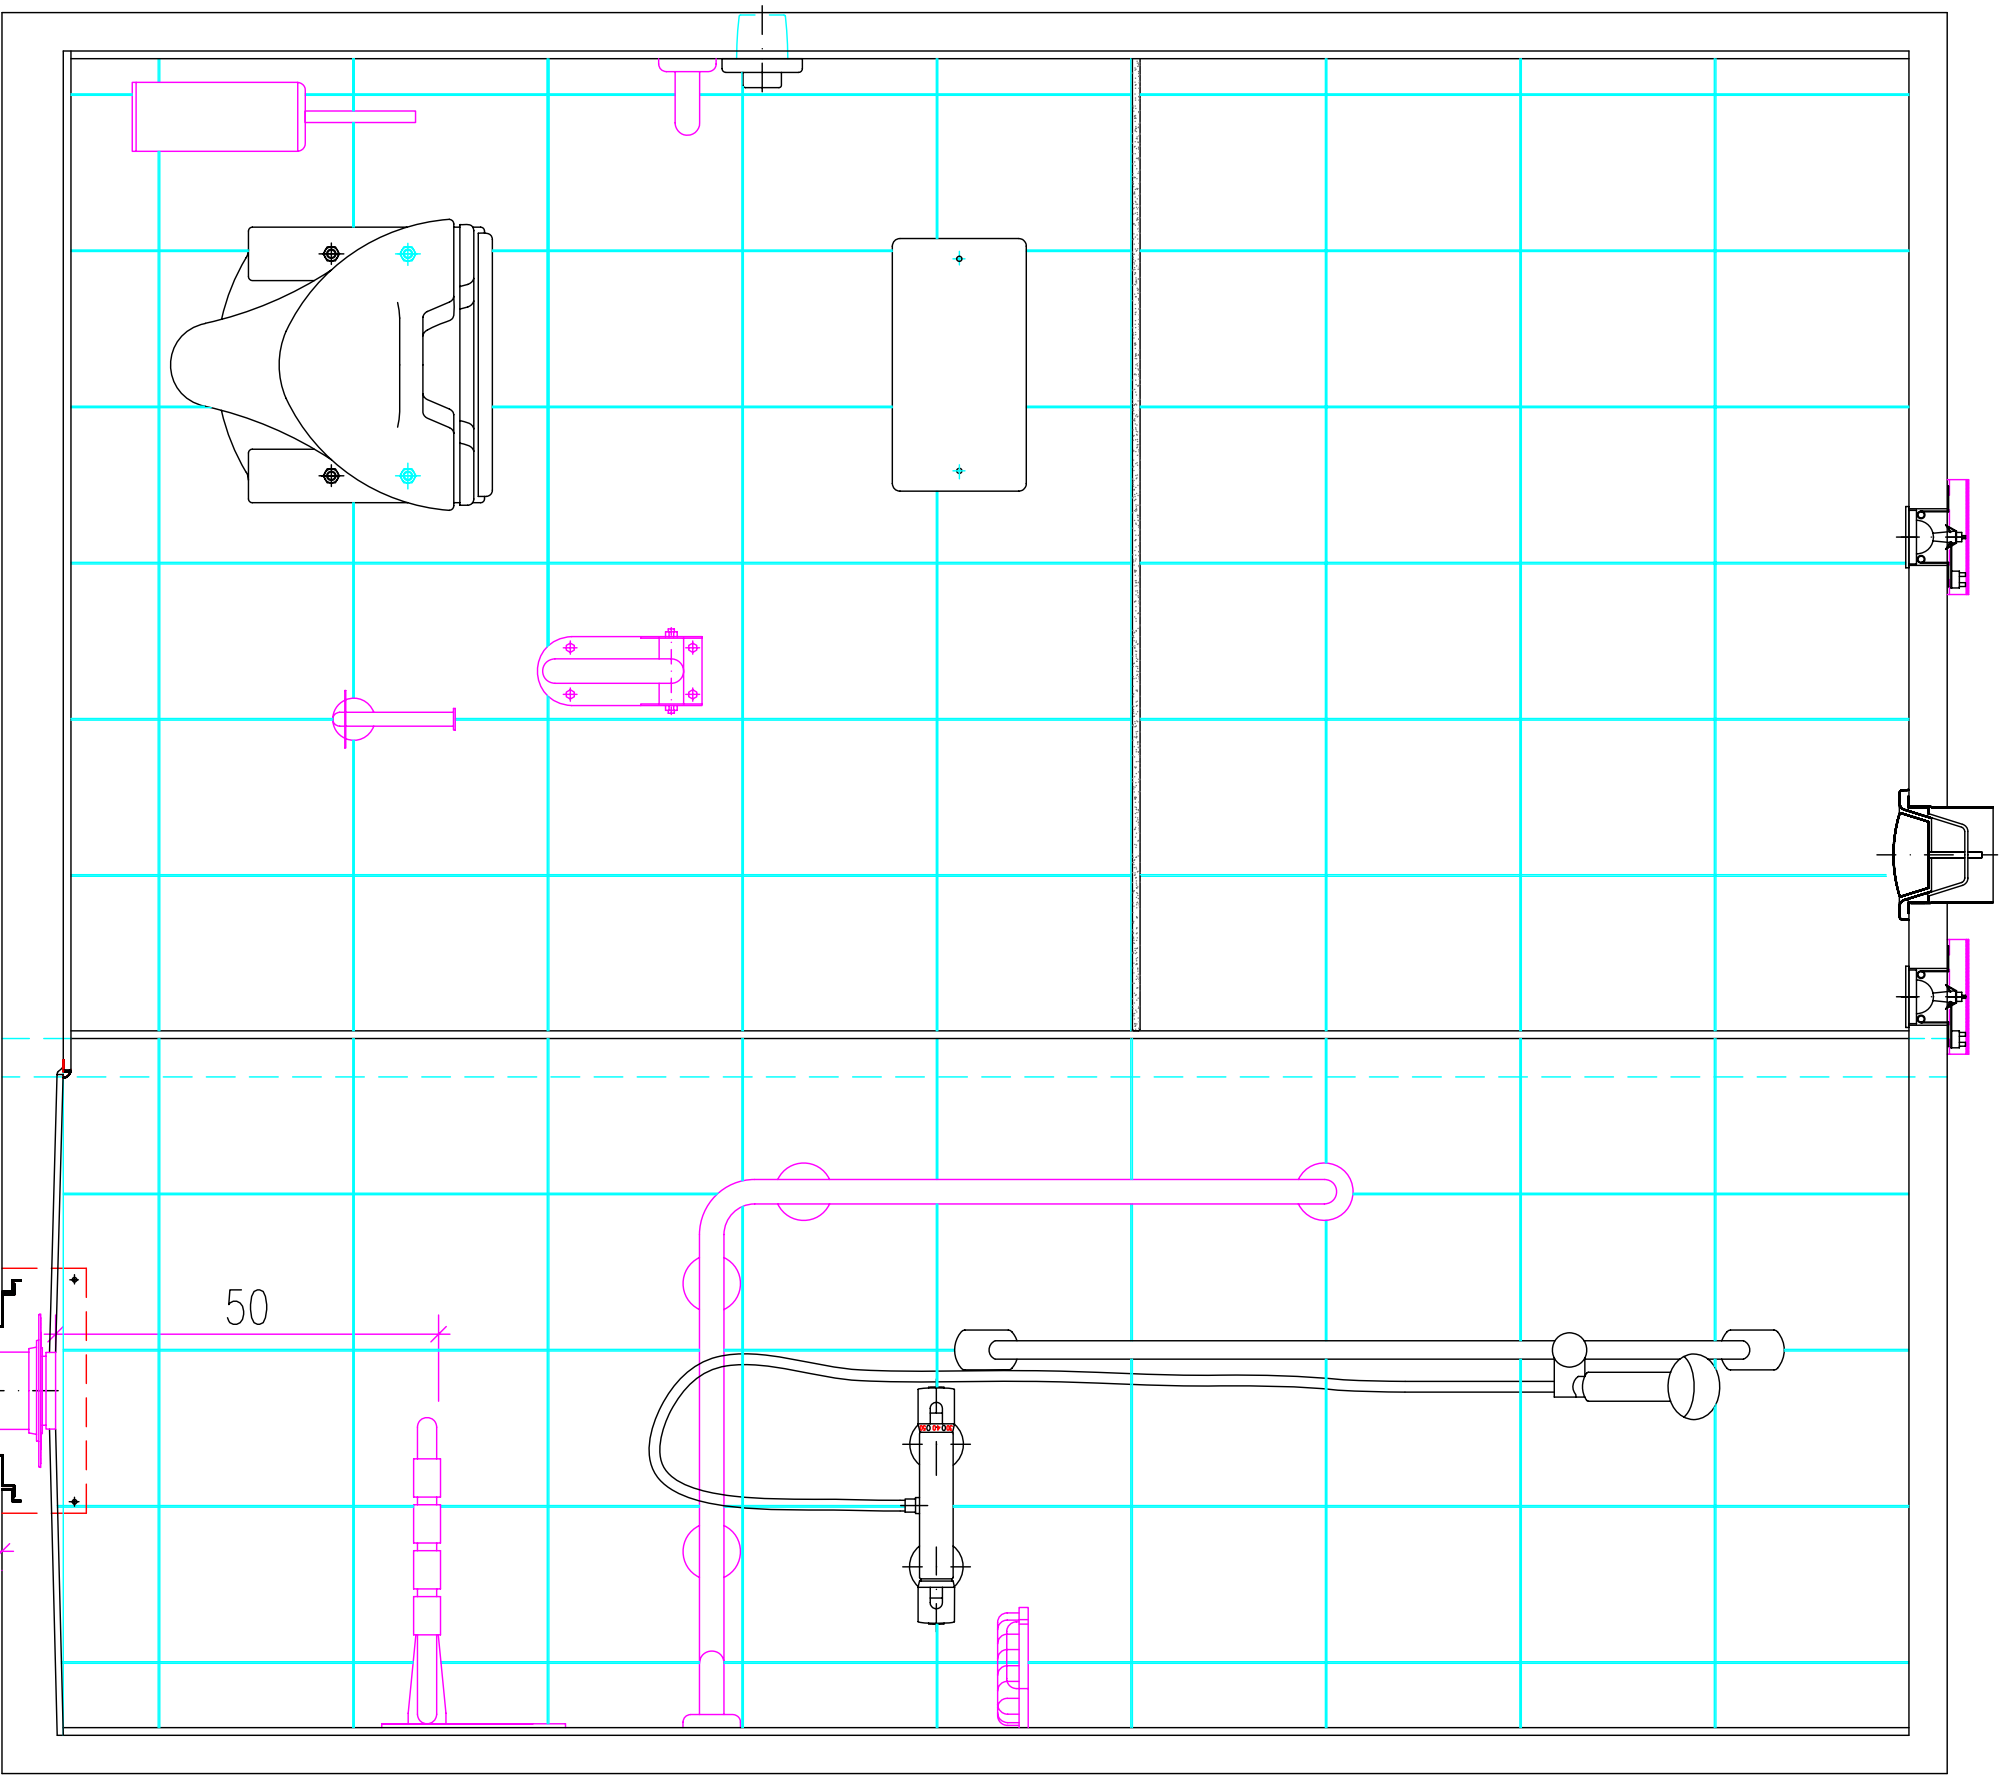

commessa n° MB 150-07		progetto ARCHITETTONICO PROSPETTO C		disegno n° 150-A04		tipologia BH2	
stilelibero		data 07-gen-08		agg.		dis. BM		file arch.	
Questo elaborato è esclusiva proprietà di modalbagnò srl. - è vietata qualsiasi riproduzione anche parziale