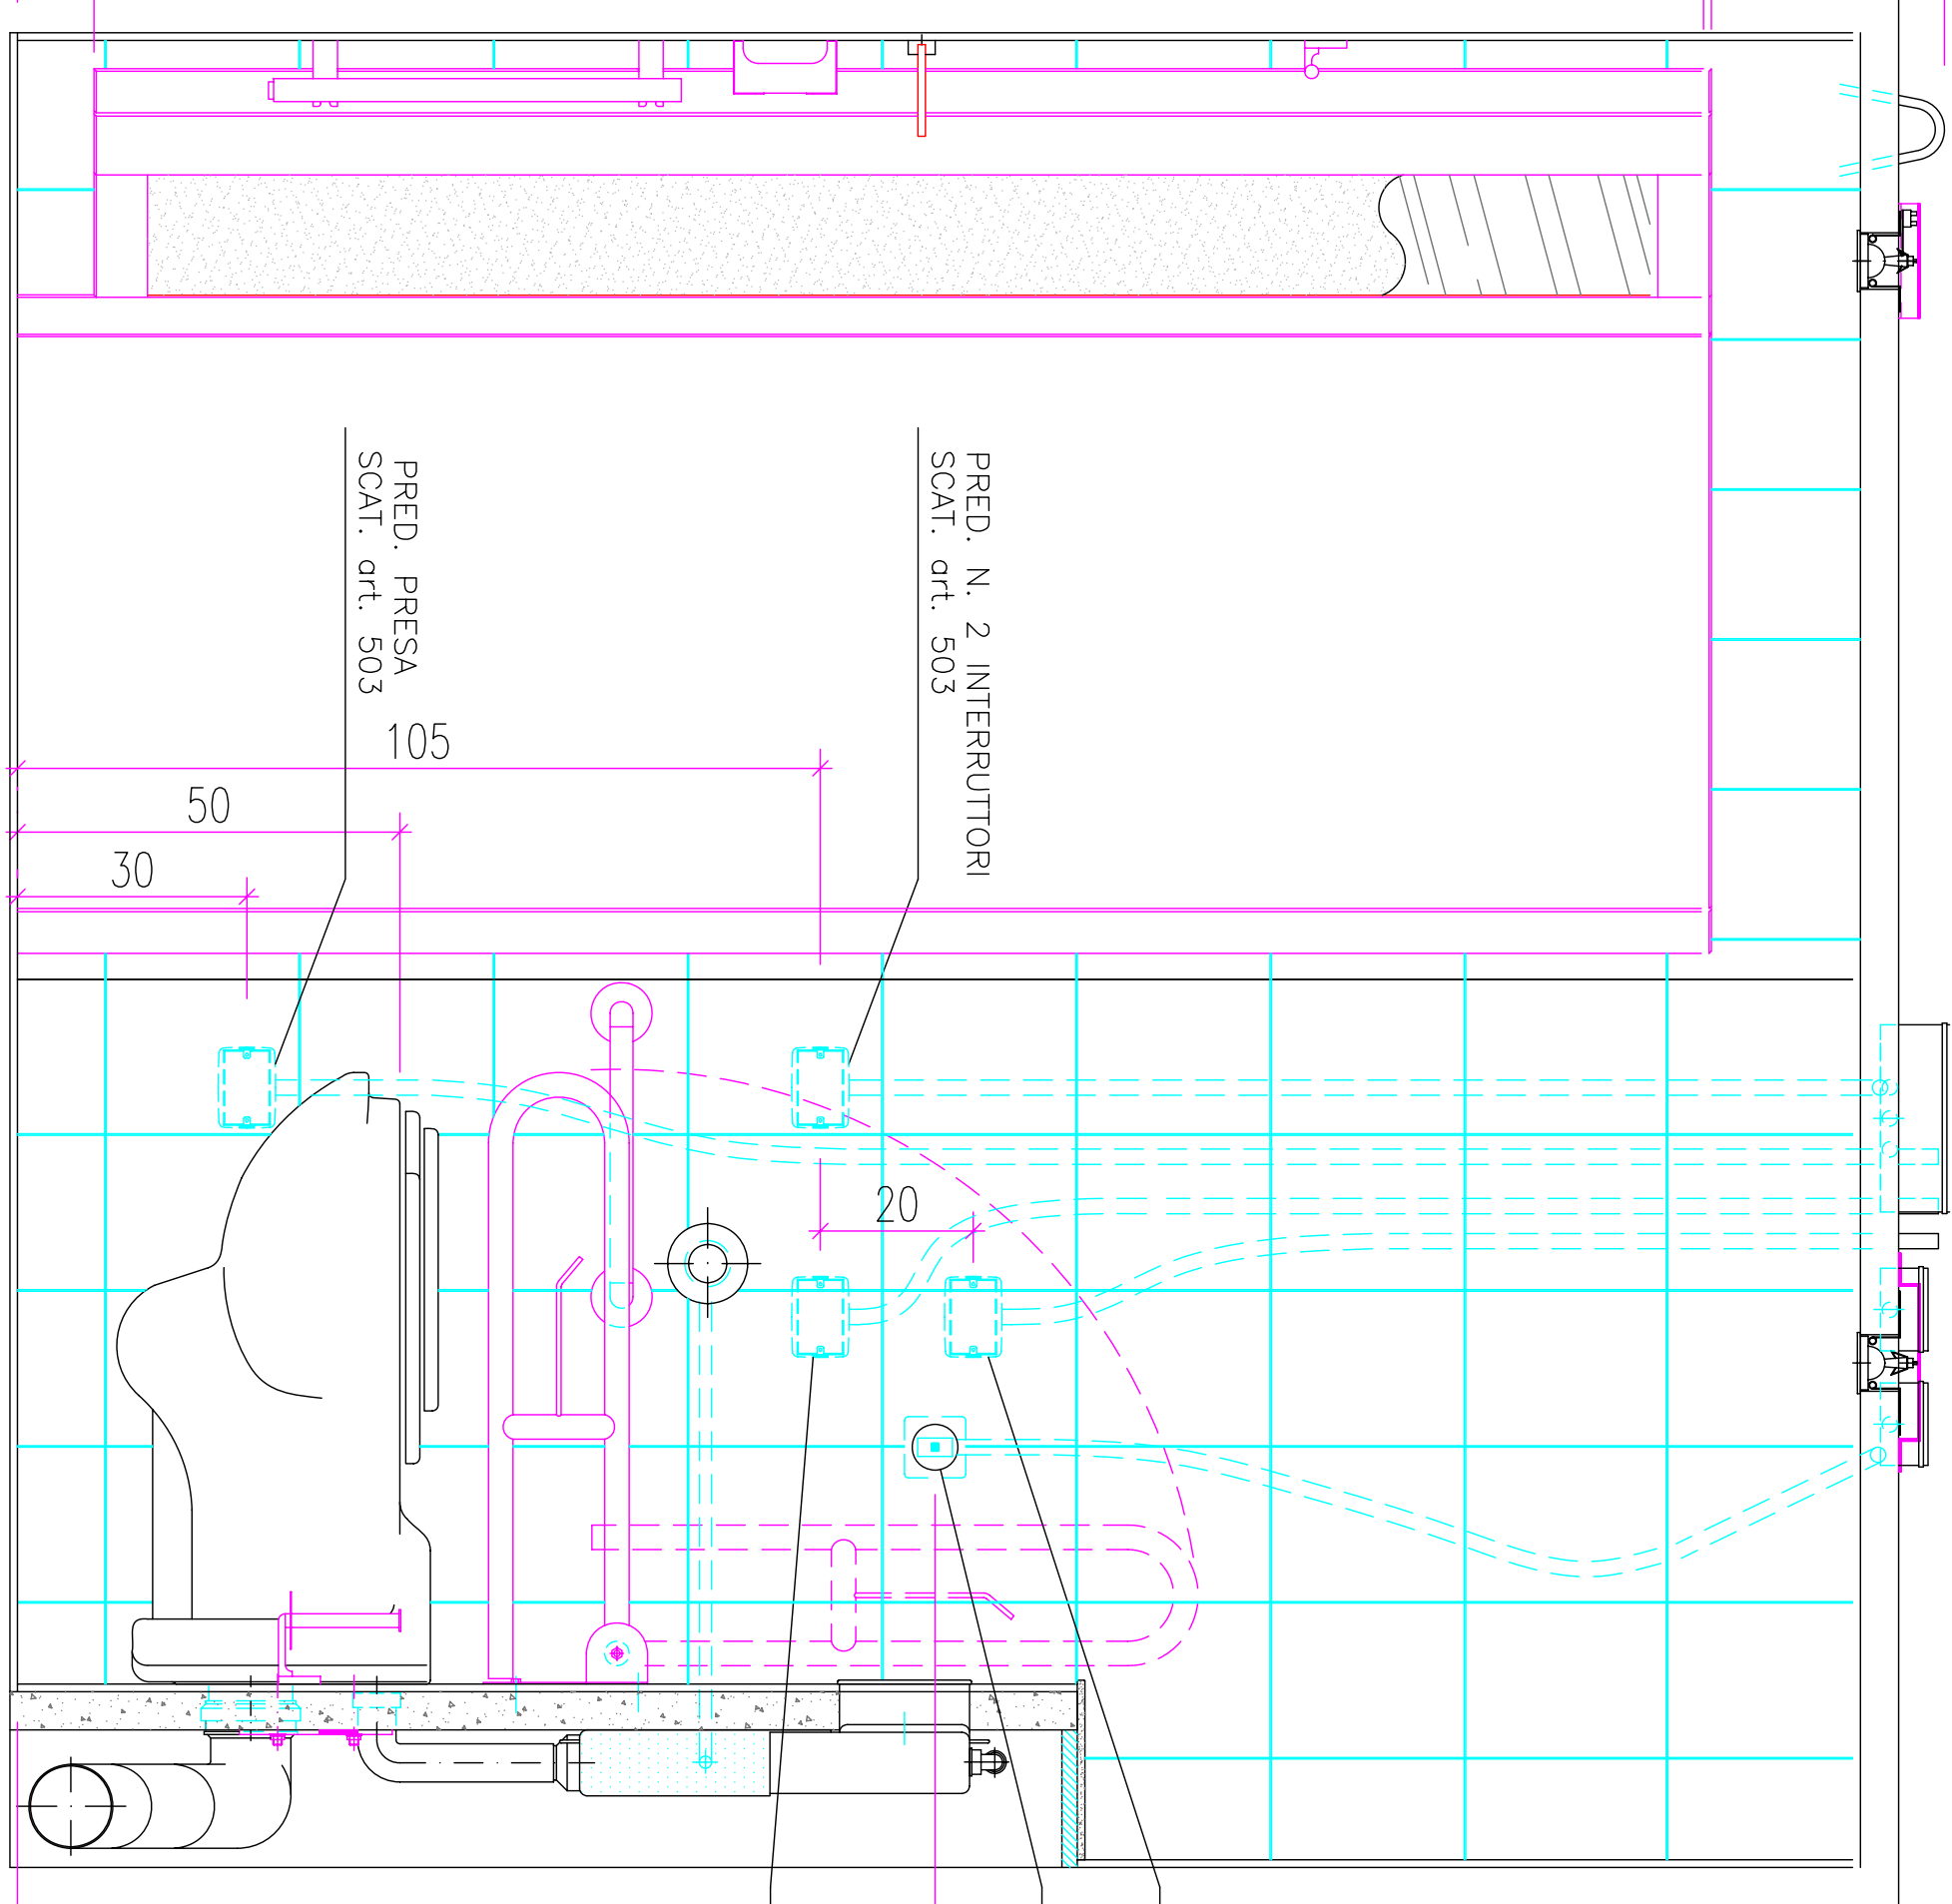

commessa n°	progetto	disegno n°	tipologia
	MB 150-07	ARCHITETTONICO PROSPETTO D	150-A05	BH2
stilelibero	Questo elaborato è esclusiva proprietà di modulbagno srl - è vietata qualsiasi riproduzione anche parziale			data: 07-gen-08 aggr.: dis.: BM file: arch.