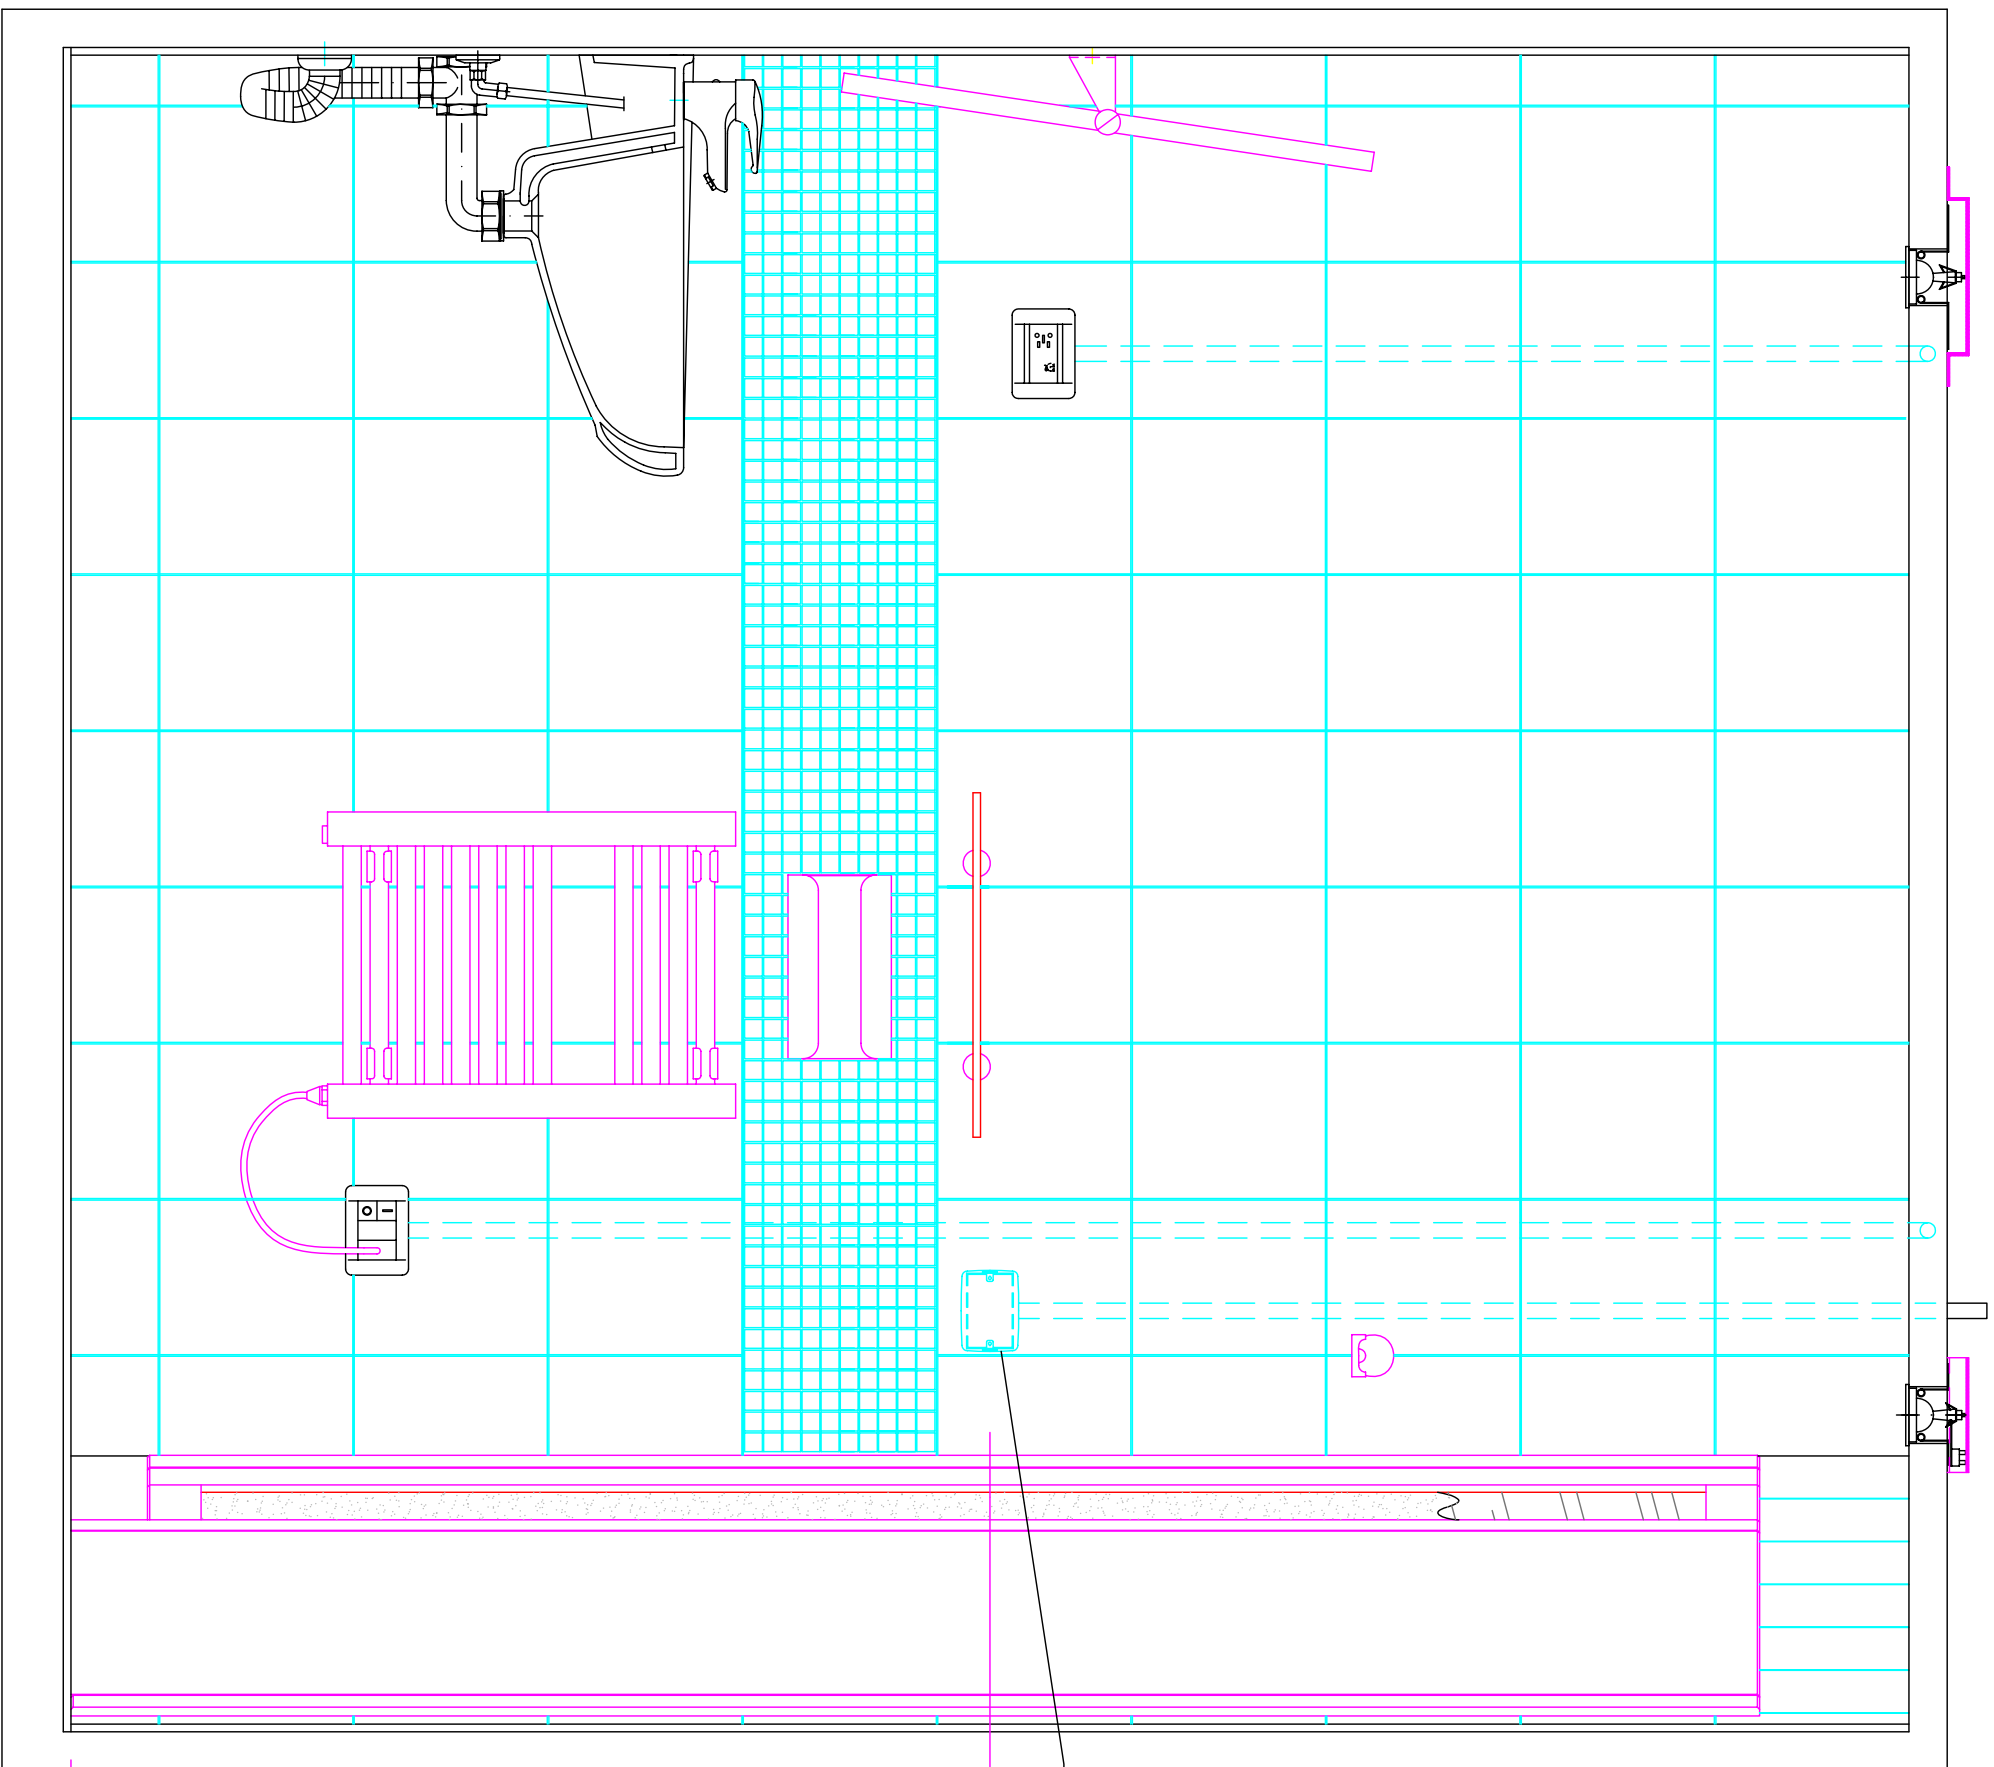

 <p>prefabbricati modalbagno srl</p>		<p>commessa n° MB 150-07</p>		<p>progetto ARCHITETTONICO PIANTA</p>		<p>disegno n° 150-A01</p>		<p>tipologia BH2</p>	
<p>stilelibero</p>		<p>data 07-gen-08</p>		<p>agg.</p>		<p>dis. BM</p>		<p>file arch.</p>	
<p>Questo elaborato è esclusiva proprietà di modalbagno srl - è vietata qualsiasi riproduzione anche parziale</p>									

BOCCHETTA DI ESTRAZIONE REGOLABILE D=125
 ditta LINDAB serie CONFORT in ACCIAIO colore BIANCO
 CON TRONCHETTO in PVC D=125 cm. 5 fuori scocca

commessa n°	progetto	disegno n°	tipologia
MB 150-07	IMPIANTI PROSPETTO E	150-IM05	BH2
stilelibero		data	agg.
		14-dic-07	
		dis.	file
		BM	imp.