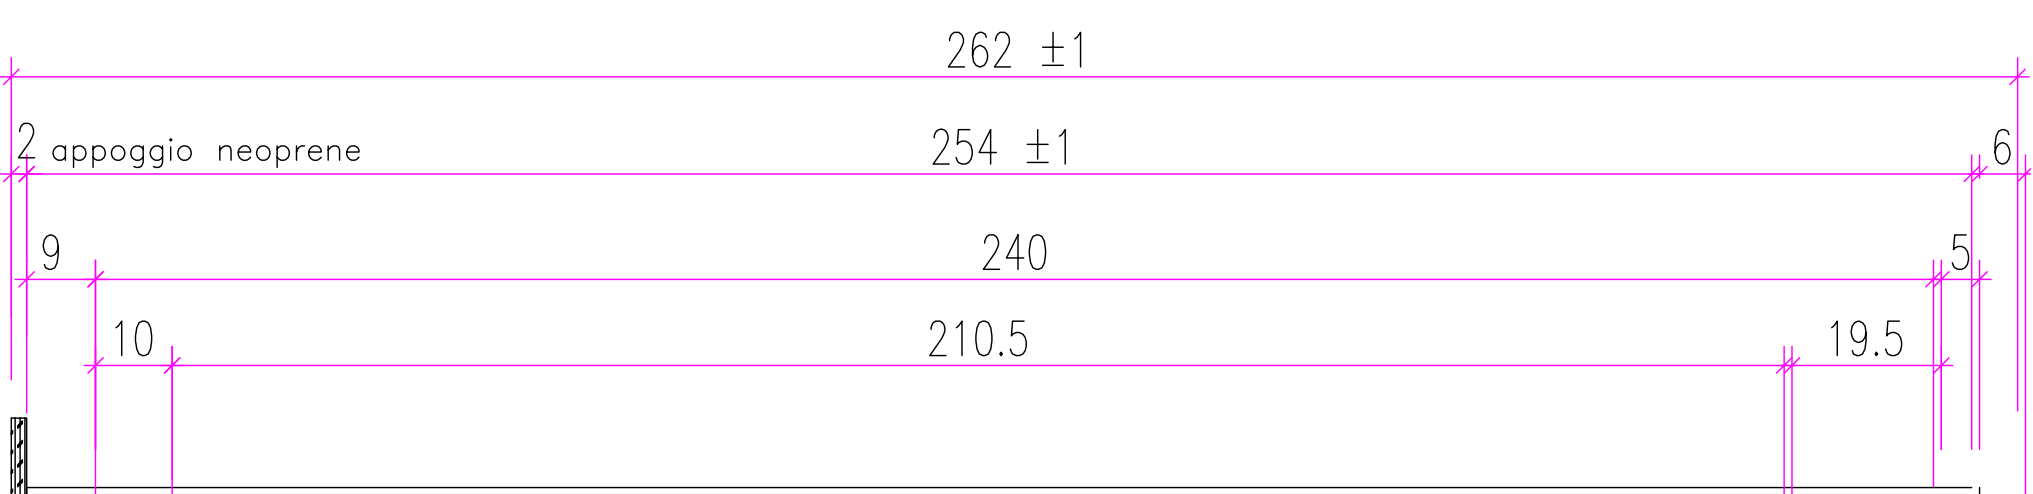

commessa n°	progetto	disegno n°	tipologia
	MB 150-07	ARCHITETTONICO PROSPETTO D	150-A05	BH2
stilelibero	Questo elaborato è esclusiva proprietà di modulbagno srl - è vietata qualsiasi riproduzione anche parziale			data: 07-gen-08 aggr.: dis.: BM file: arch.