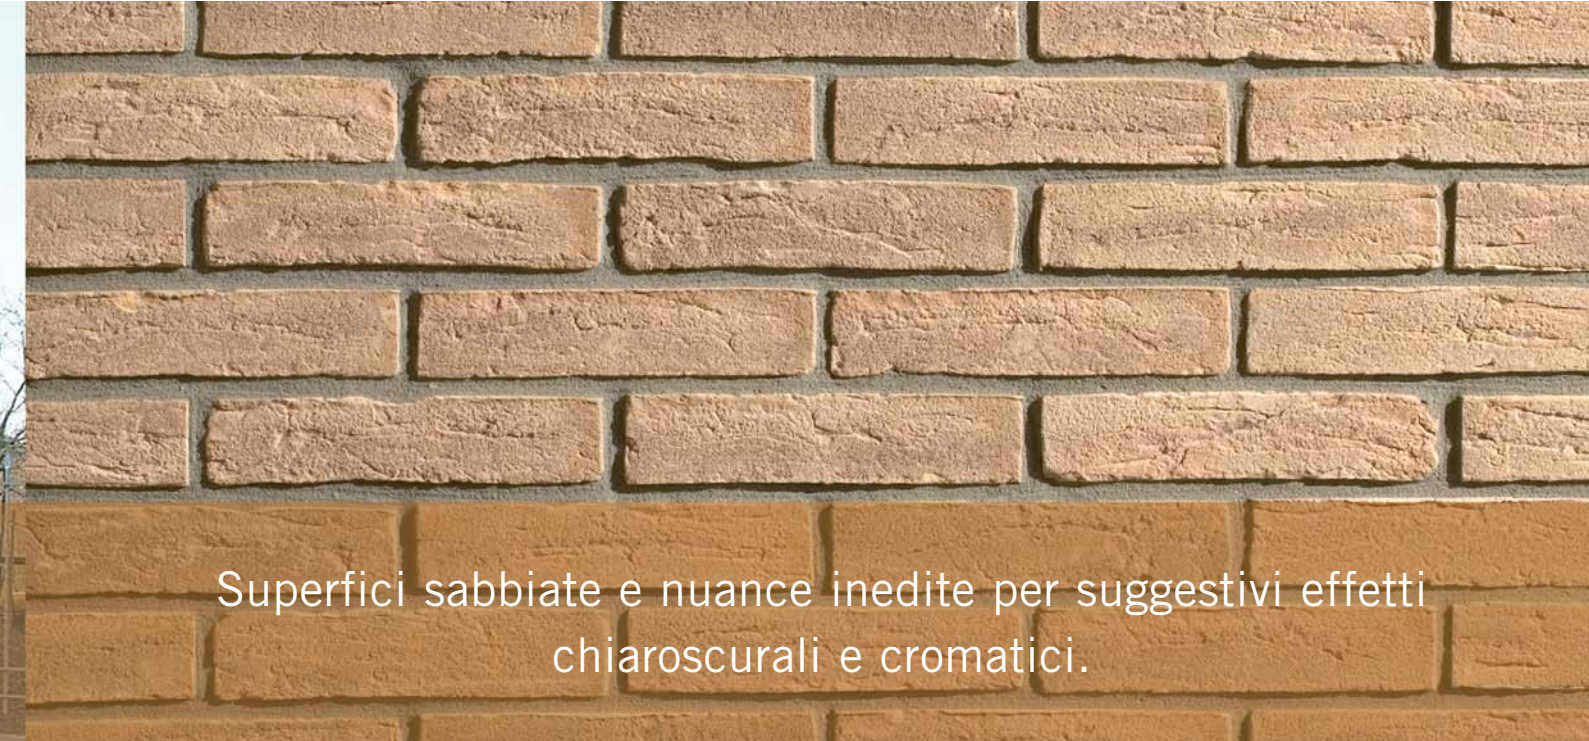

Superfici sabbiate e nuance inedite per suggestivi effetti chiaroscurali e cromatici.

I COLORI DELLA TERRA SI METTONO IN POSA.