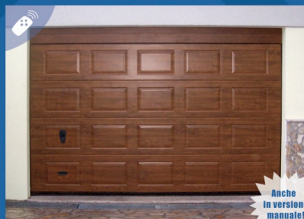

Anche
in versione
manuale!

VNS RL42

- Larghezza: 2500 mm
- Altezza: 2000 mm
- Configurazione: Base
- Colore: Simil legno Noce
- Cerniere: Bianche
- Spessore: 42 mm
- Finitura: Liscio
- Versione: Motorizzato
- Scorrimento: SD
- Disegno Esterno: Cassettato

Prezzo netto
a Cliente finale:
€ 1005*